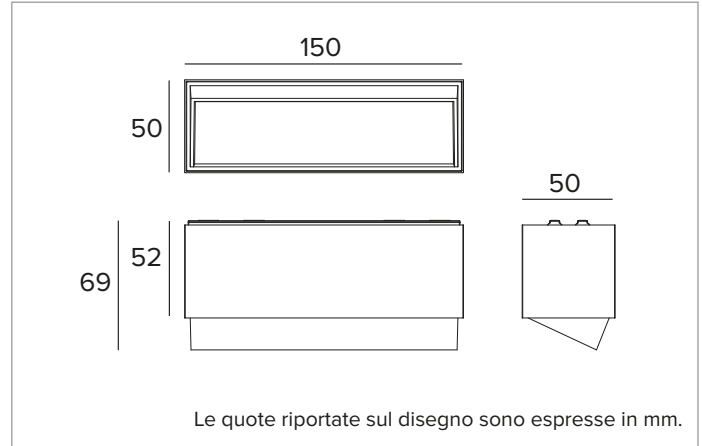

2T0126DD | OZ Modulo luminoso - Wall Washer

Moduli luminosi magnetici a LED, alimentati a bassissima tensione, Wall Washer

		4000K	H(m)	D1(m)	D2(m)	E _{max} (lx)
		Ra90	36°	76°		
Fixture Power	18W	1	0.69	1.61	1657	
Source Flux	2583lm	2	1.39	3.22	414	
Fixture Flux	1849lm	3	2.08	4.84	184	
Efficacy	104lm/W	4	2.77	6.45	104	
TS1841	I _{max} =683cd/klm	I _{max}	1764cd	5	3.47	8.06

CARATTERISTICHE ILLUMINOTECNICHE

Gruppo ottico Wall Washer: riflettore in alluminio anodizzato ad altissima riflettanza, filtro olografico diffusore, cornice in policarbonato nero.
Ottica: WALL WASHER
Rendimento ottico: 72%
Flusso apparecchio: 1849lm
Efficienza luminosa: 104lm/W
Sicurezza fotobiologica: Conforme al gruppo di rischio basso RG1

CARATTERISTICHE MECCANICHE

Corpo in pressofusione di alluminio verniciato bianco. Dimensioni 150x50mm.
Colore e finitura: Bianco gesso
Dimensioni: 50x150mm
Peso: 0,24Kg
Versione: DIGITAL DIMMING
Grado di protezione: IP20